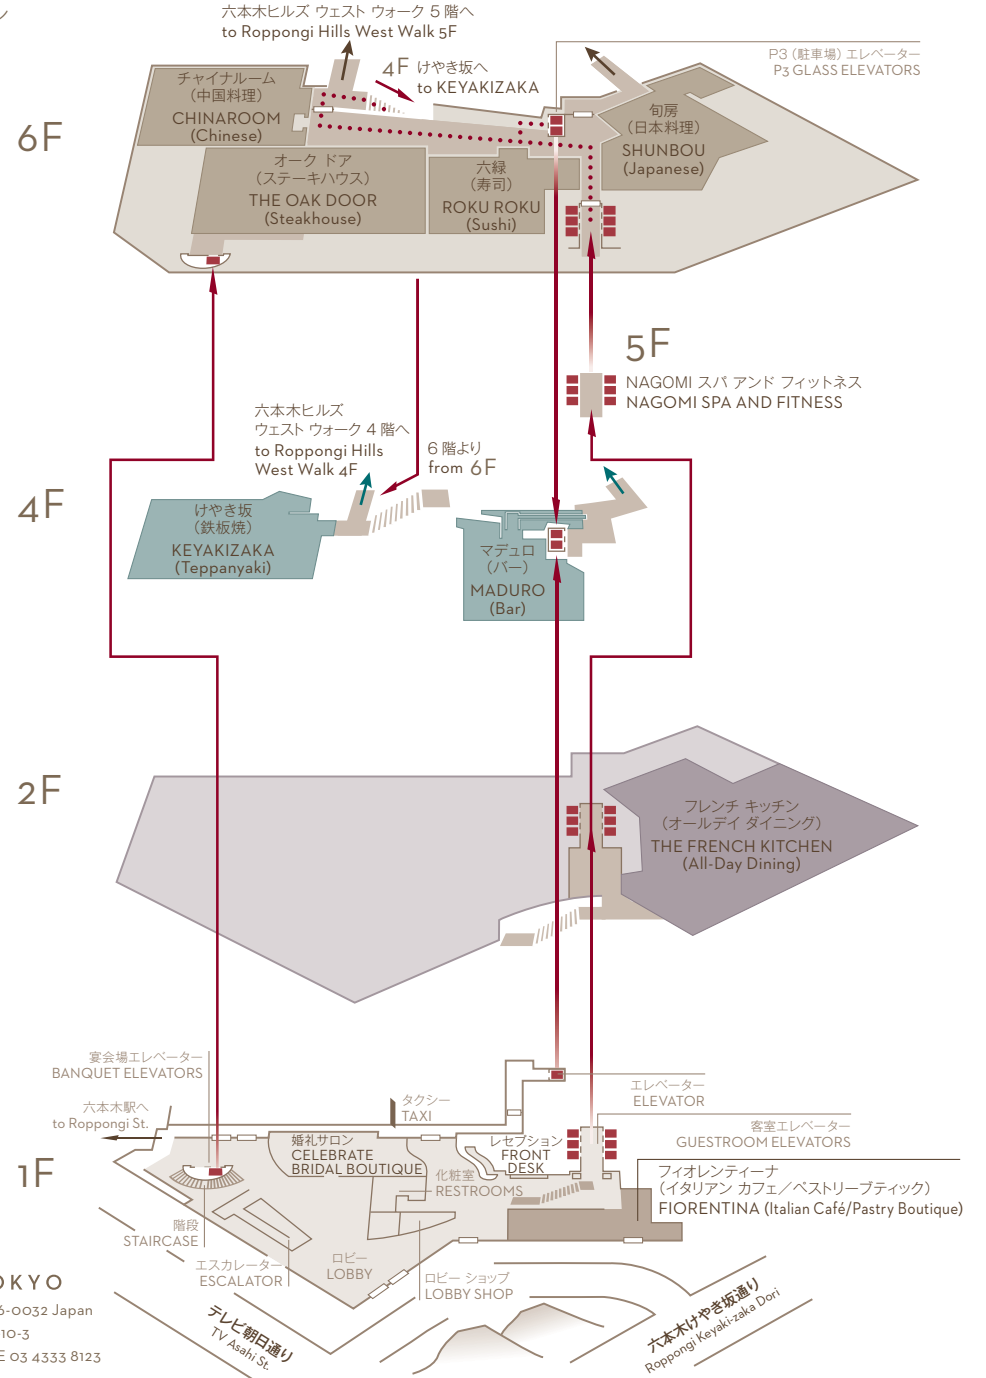

宴会場 / BANQUETS

HOTEL FLOOR PLAN

ホテルフロアプラン

**GRAND HYATT TOKYO**  
 6-10-3 Roppongi, Minato-ku, Tokyo 106-0032 Japan  
 〒106-0032 東京都港区六本木6-10-3  
 TELEPHONE 03 4333 1234 FACSIMILE 03 4333 8123  
 tokyo.grand.hyatt.jp

レストラン・バー / RESTAURANTS AND BARS

テレビ朝日通り  
TV Asahi St.

六本木がや老坂通り  
Roppongi Keyaki-zaka Dori