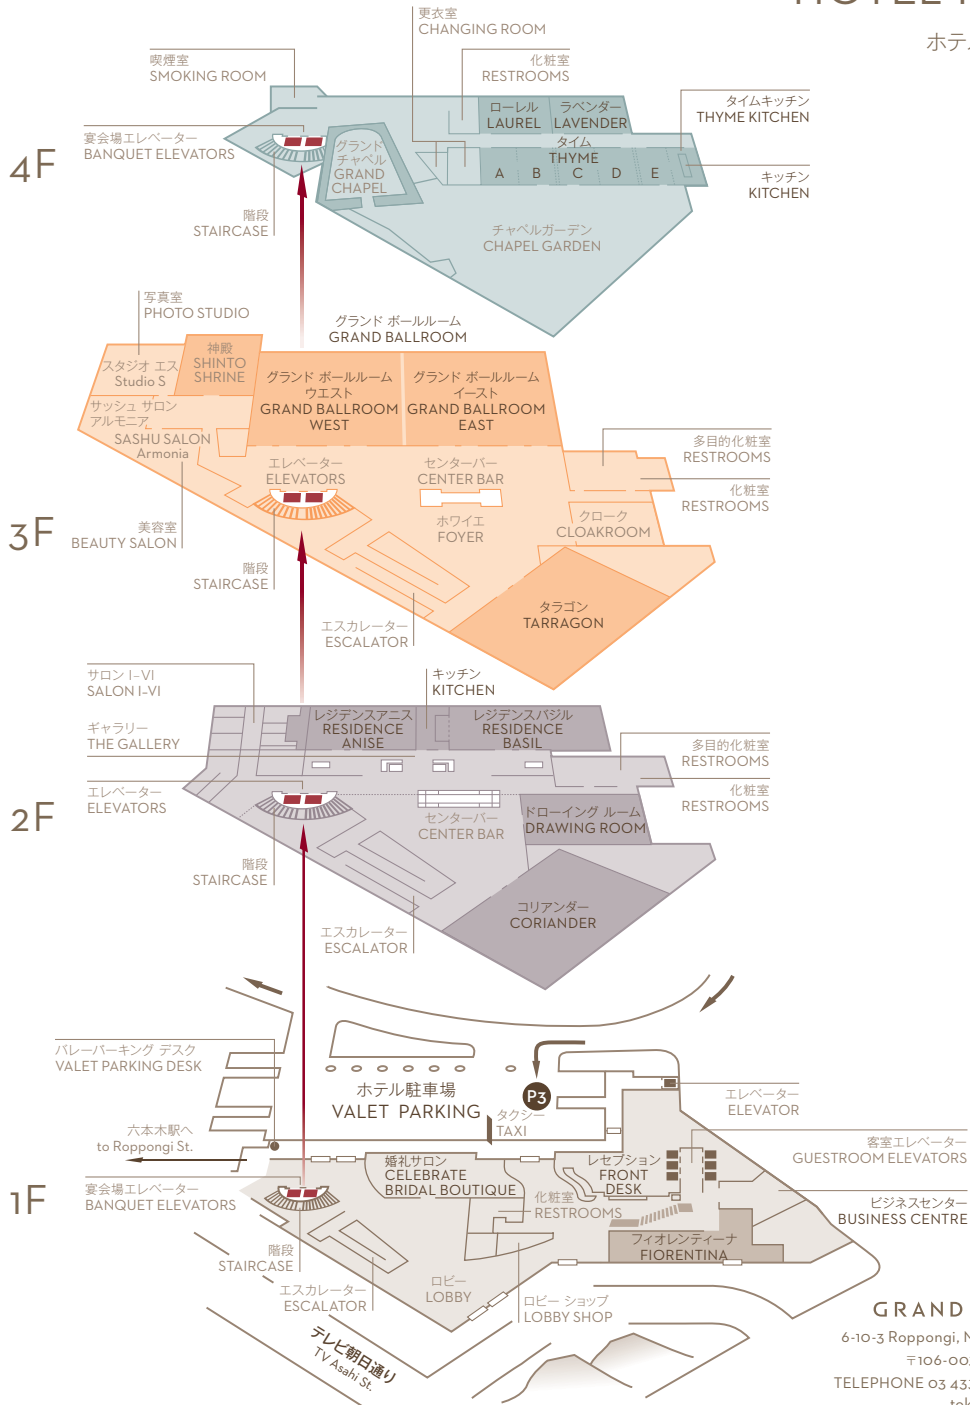

宴会場 / BANQUETS

HOTEL FLOOR PLAN

ホテルフロアプラン

**GRAND HYATT TOKYO**  
 6-10-3 Roppongi, Minato-ku, Tokyo 106-0032 Japan  
 〒106-0032 東京都港区六本木6-10-3  
 TELEPHONE 03 4333 1234 FACSIMILE 03 4333 8123  
 tokyo.grand.hyatt.jp

レストラン・バー / RESTAURANTS AND BARS

テレビ朝日通り  
TV Asahi St.

六本木がや老坂通り  
Roppongi Keyaki-zaka Dori